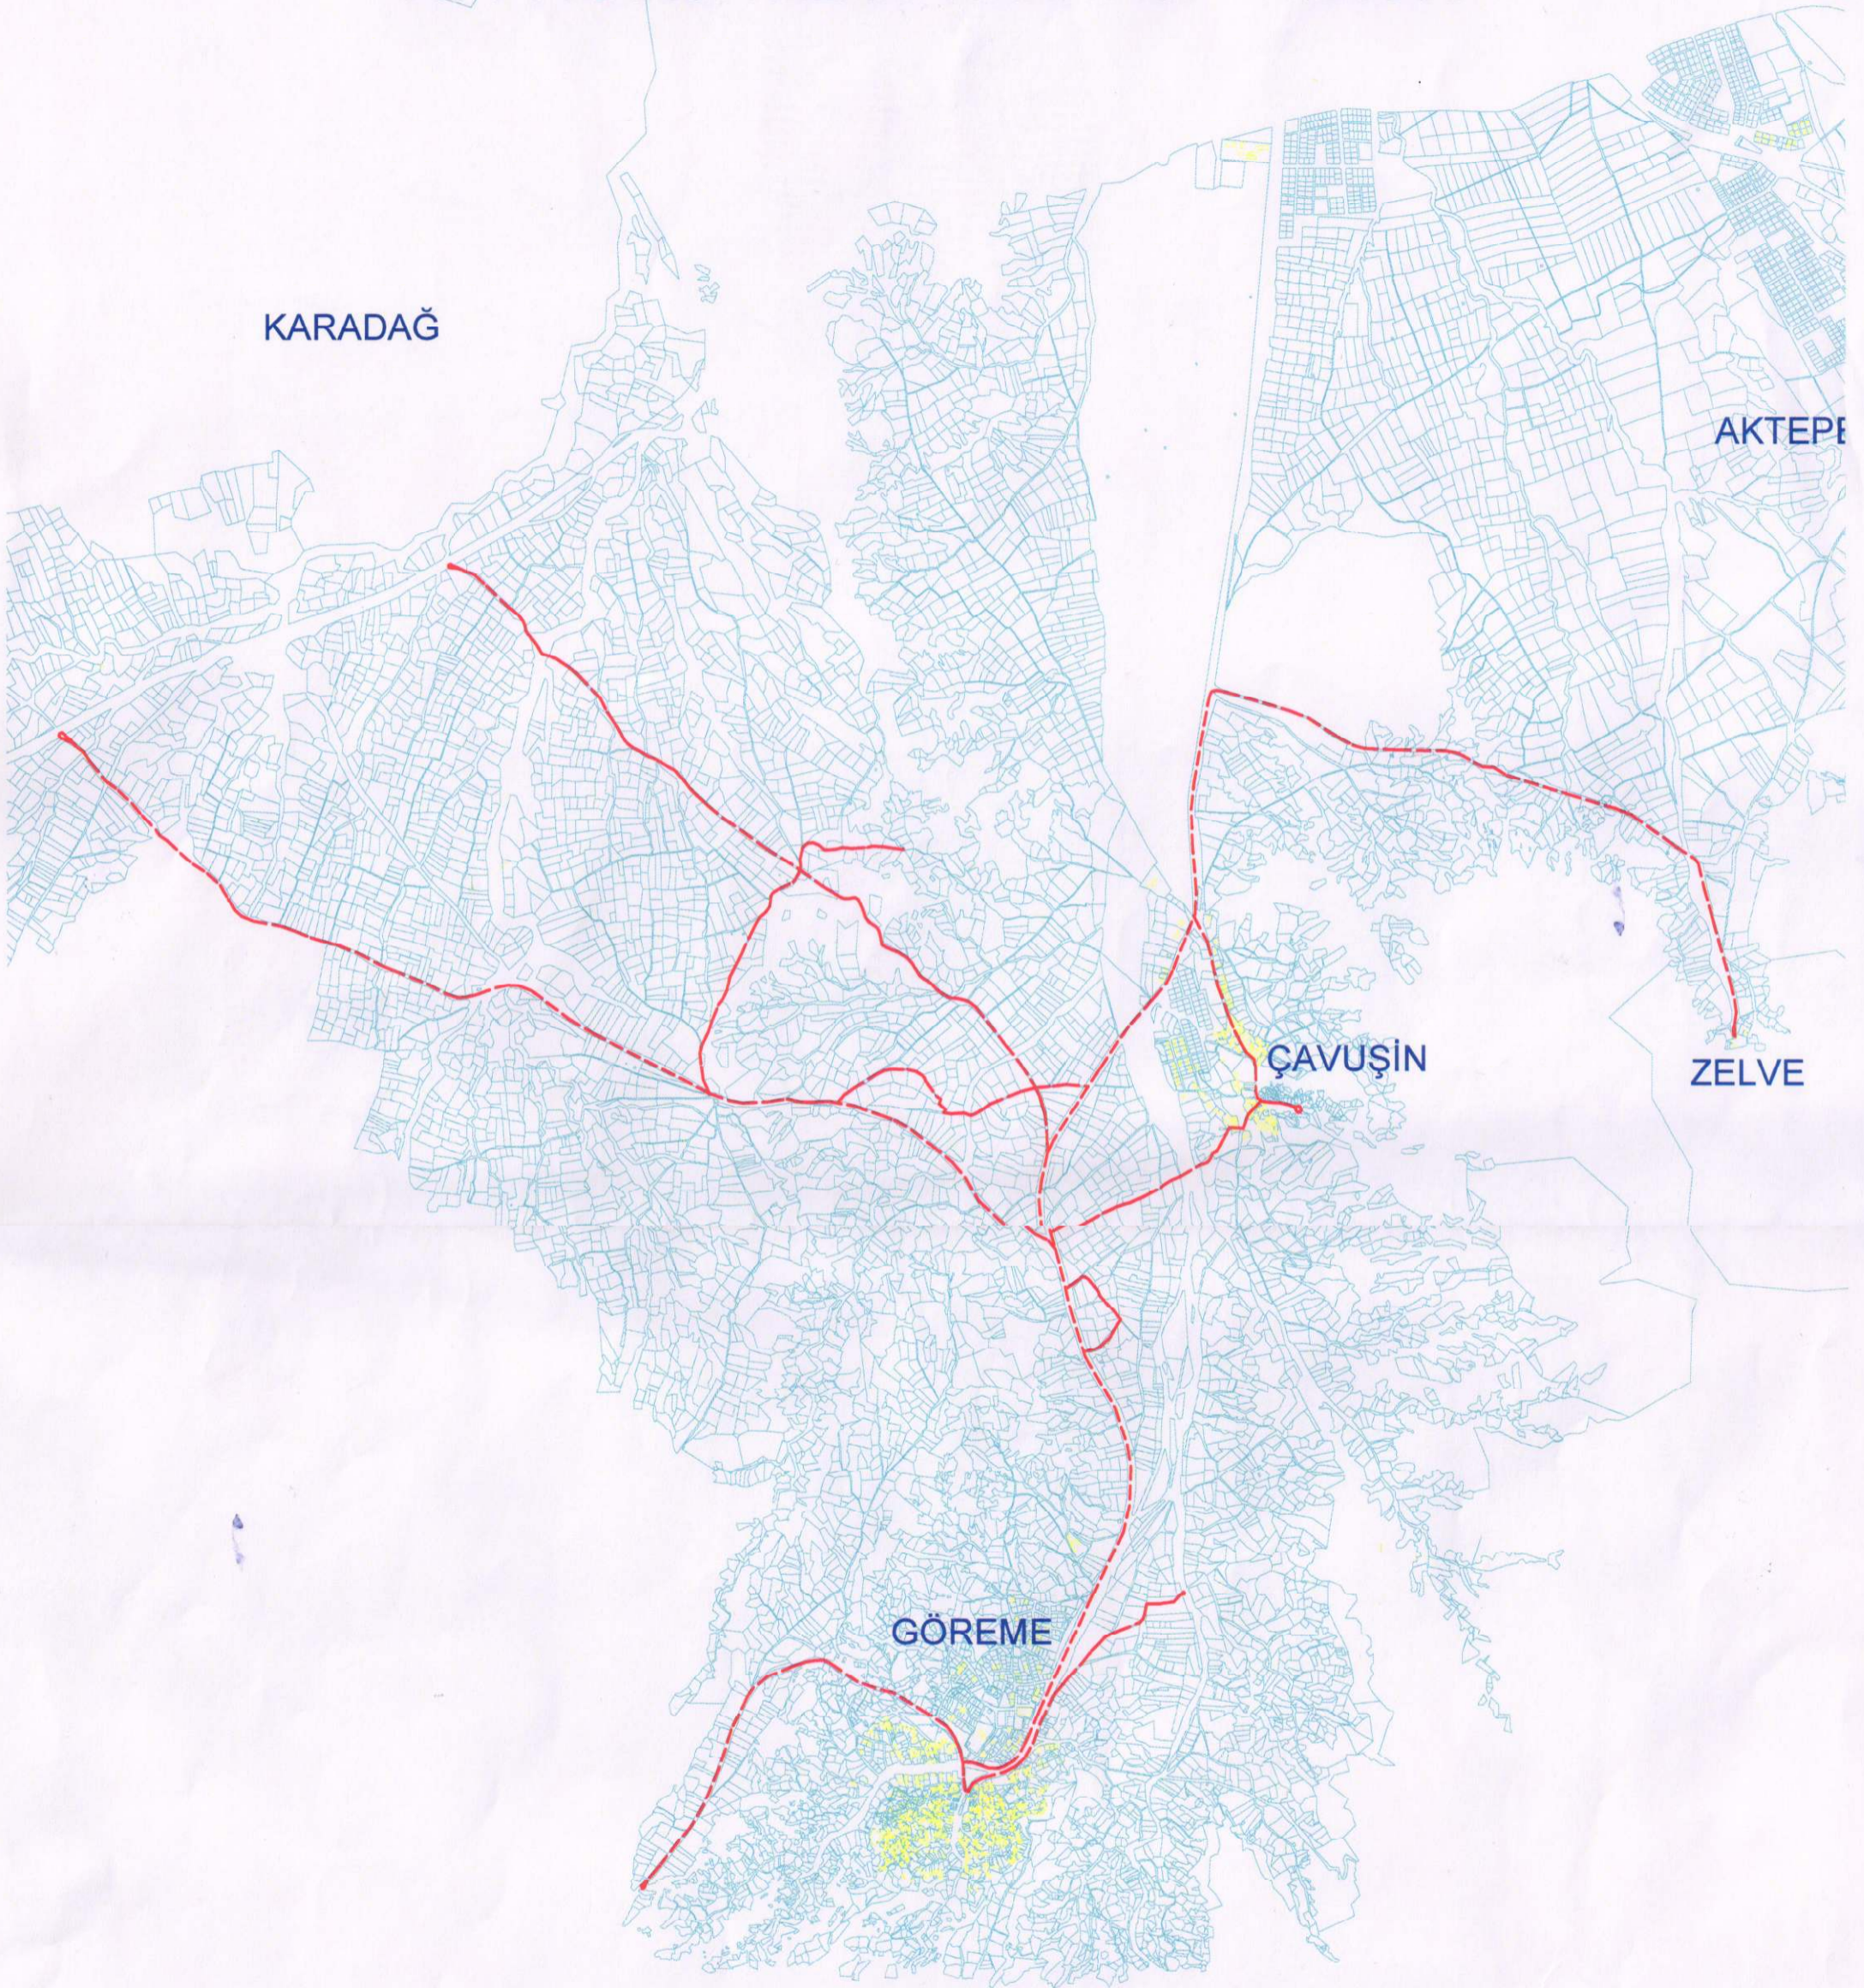

ATV PARKUR ALANI HARİTASI

1/25000

29 Eylül 2014 tarihi Parkur Alanı Belirleme Komisyonu Kararı tutanağı ekidir.

[Handwritten signatures and names in blue ink]

M.A. Yılmaz